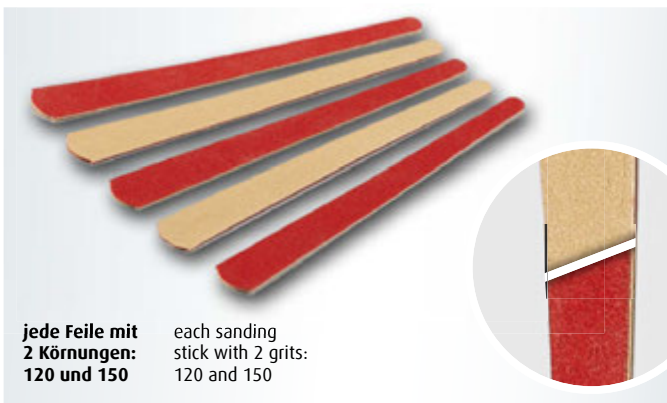

jede Feile mit 2 Körnungen: 120 und 150
each sanding stick with 2 grits: 120 and 150

39069 EAN: 4009803390697
5 Sanding Sticks, 2-sided

Preisgünstige Sandblattfeilen mit grober und mittlerer Körnung zum Schleifen und Versäubern der Bauteile. Well-priced sanding sticks with coarse and medium grit for abrading and trimming of parts.