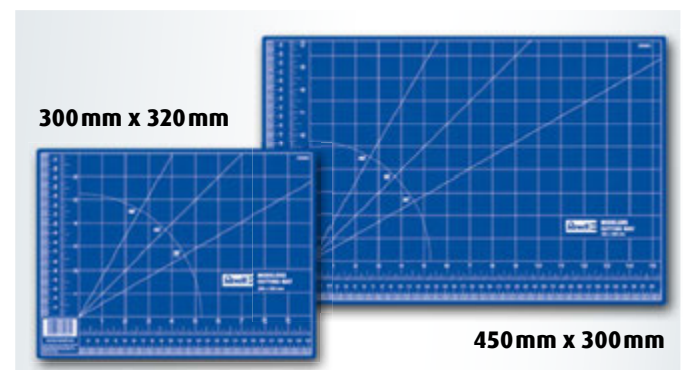

39070 EAN: 4009803390703
Model Clamp Set, 8x

Die praktischen Spannzwingen lassen sich vielfältig beim Modellbau einsetzen. Die beweglichen Griffbacken passen sich dabei automatisch den Bauteilen an. Länge ca. 65 mm. Maximale Maulöffnung ca. 30 mm. The handy clamps have lots of uses in model building. The movable gripping jaws automatically adjust themselves to the parts. Length 65 mm. Maximum jaw opening approximately 30 mm.